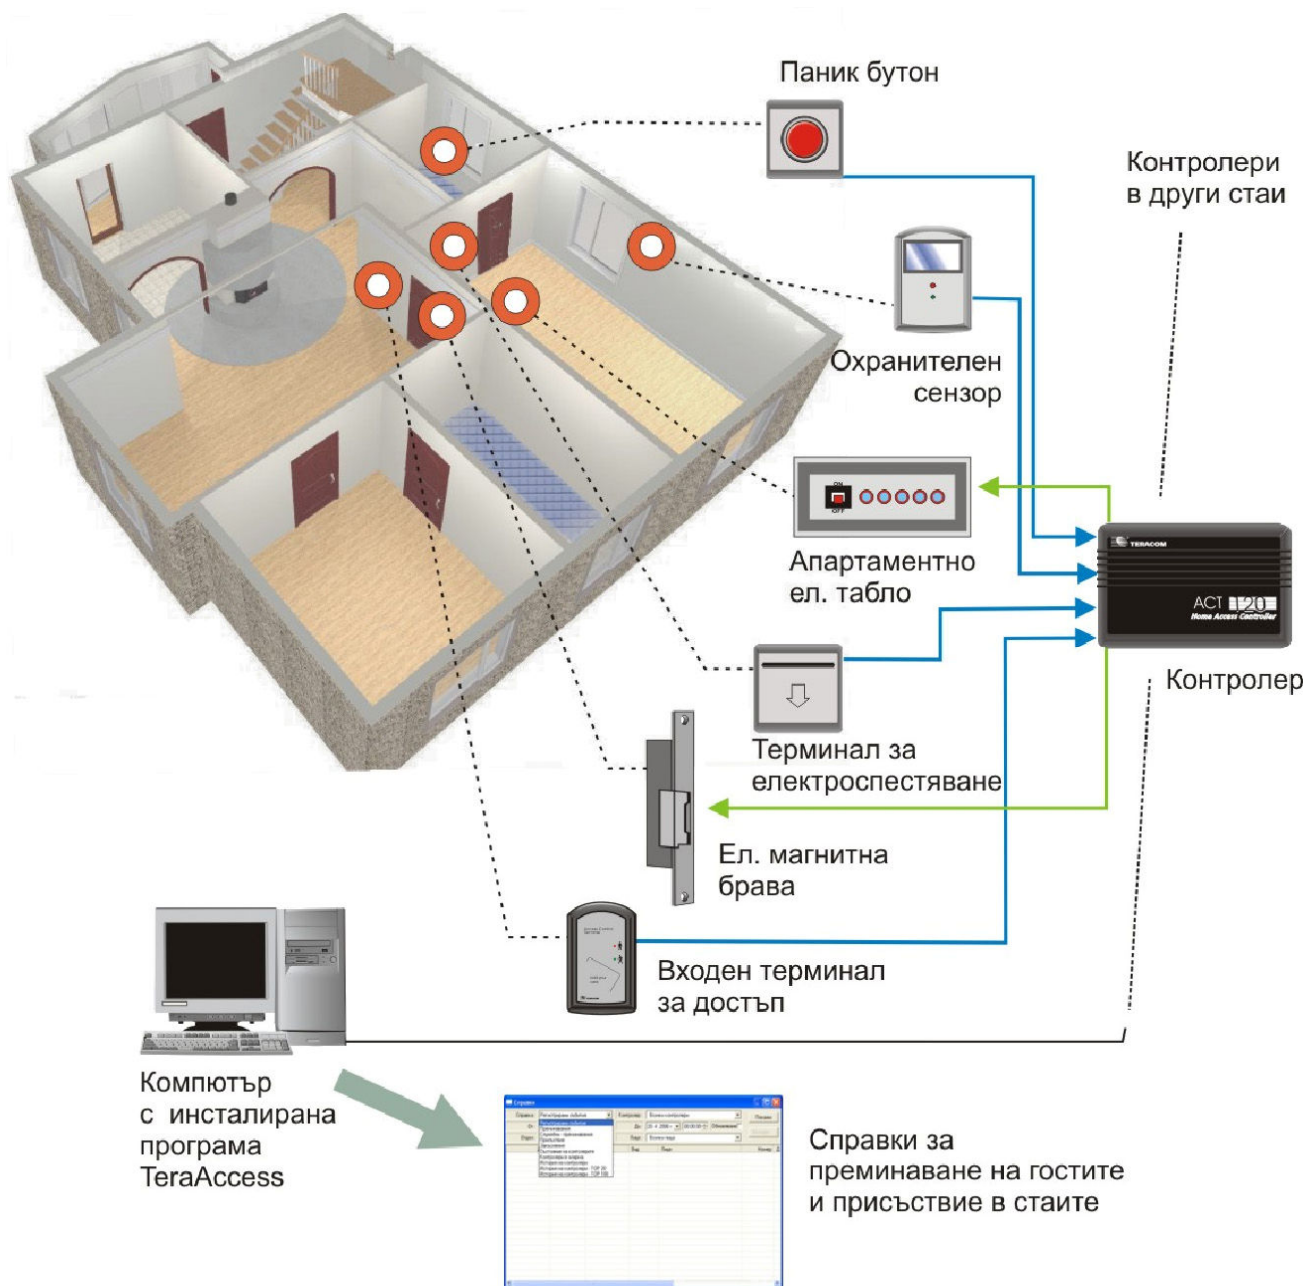

СХЕМА НА ПРИМЕРНО ПРИЛОЖЕНИЕ ХОТЕЛ

ФУНКЦИИ

- Контрол на достъпа
- Вътрешна информационна система
- Енергоспестяваща система
- Безкасово плащане в района на хотела
- Паркинг система
- Пожароизвестяване
- Алармена система